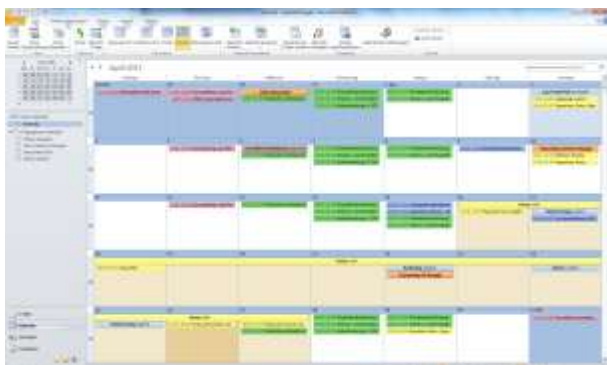

Outlook 2010